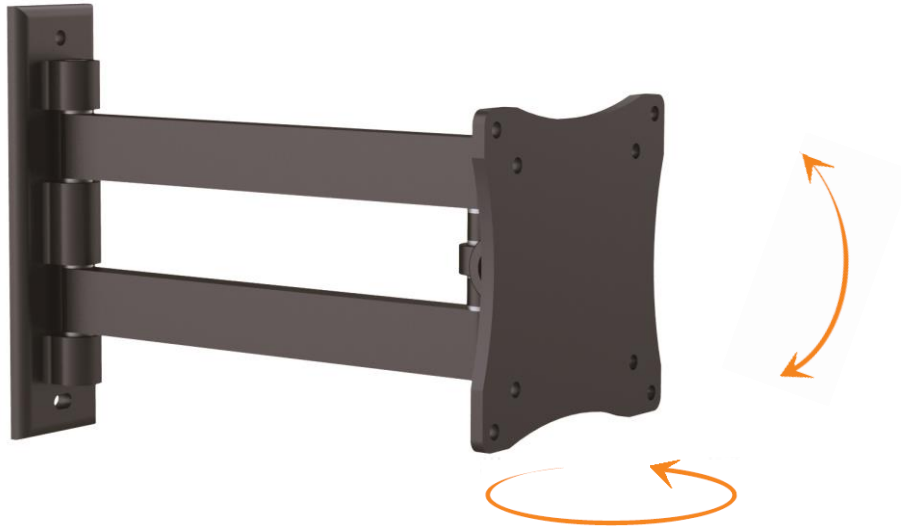

SMALLDUE100

Supporto a muro in alluminio due snodi, inclinabile, per TV LCD/LED 14/32".

Standard Vesa 100*100 Distanza dalla parete 5/24.7 cm

Portata massima kg 15

SMALLTRE100

Supporto a muro in alluminio tre snodi, inclinabile, per TV LCD/LED 14/32".

Standard Vesa 100*100 Distanza dalla parete 5/37.2 cm

Portata massima kg 15